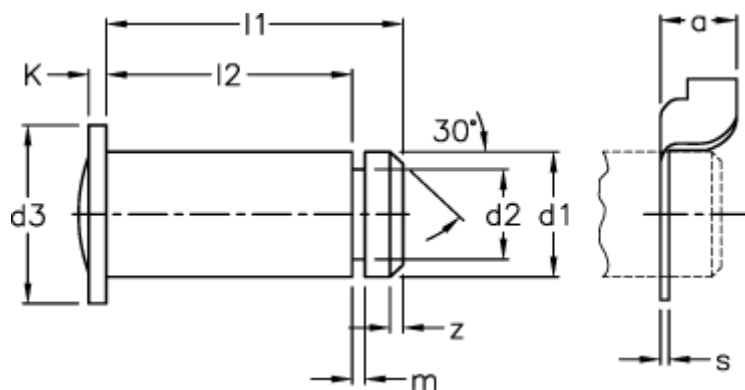

Varenummer: 1405516
Beskrivelse: KLEE Bolt BEN 16x38,5x32,5
Stål, forzinket, Incl. KL-sikring

Mål

a	$= 7.8$	s	$= 0.8$
$d1$ h11	$= 16$	Vægt (g)	$= 62.0$
$d2$ h11	$= 12.0$	z	$= 1.50$
$d3$	$= 20$		
K ca.	$= 3.5$		
$l1$ js 15	$= 38.5$		
$l2$ +0,3	$= 32.5$		
m +0,1	$= 1.35$		